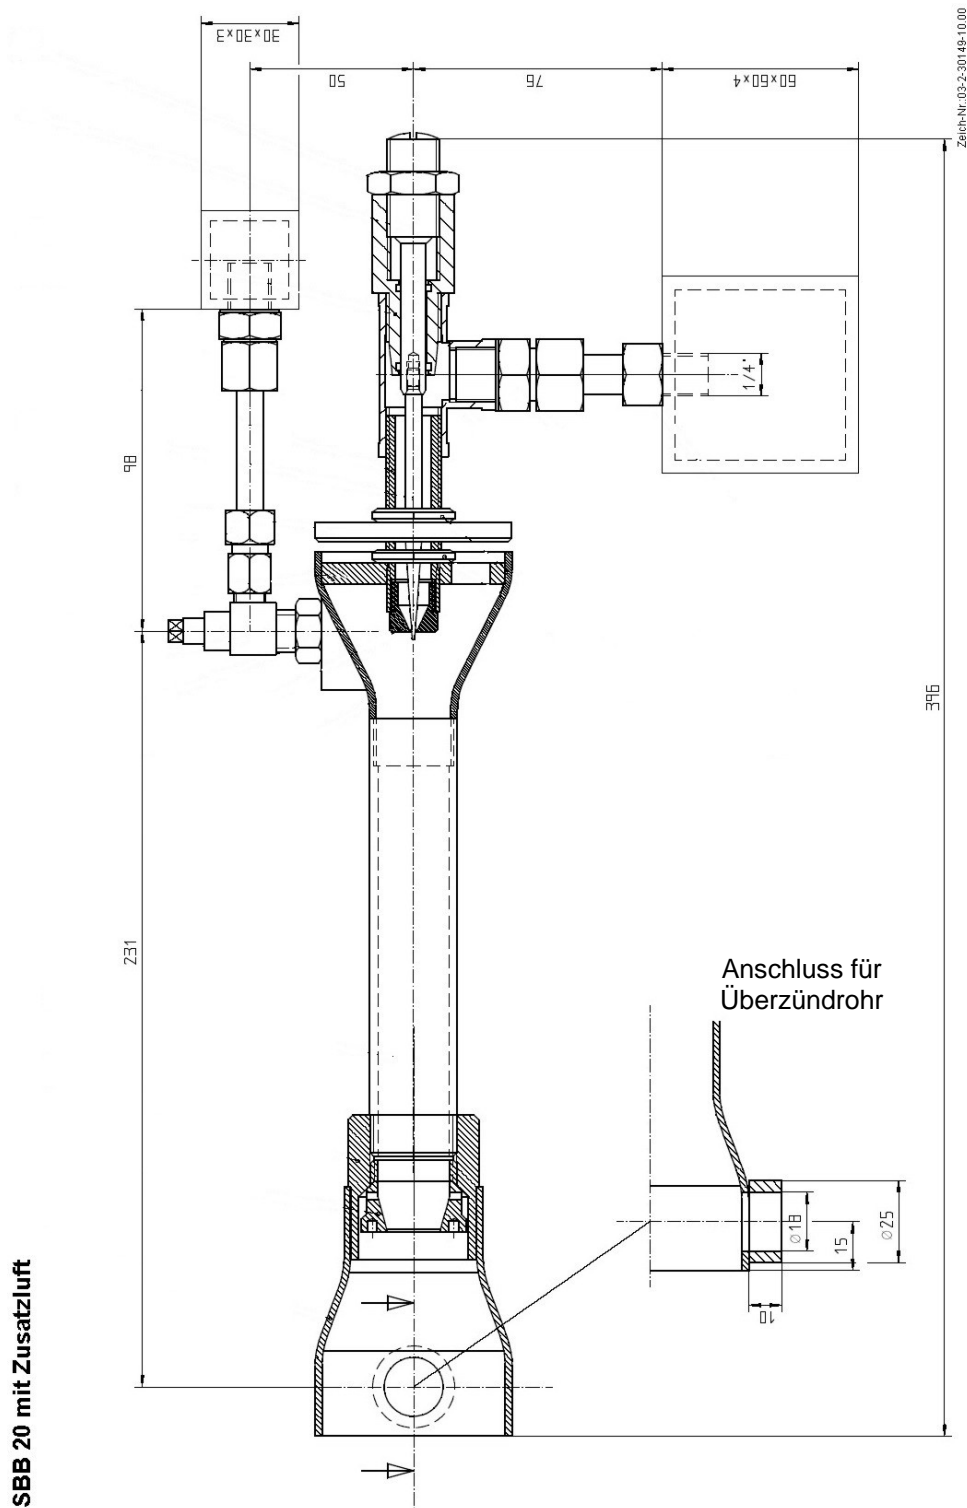

## PHAROS Schlachtereibrenner SBB 20 mit Zusatzluft

SBB 20 mit  
Zusatzluft

SBB 20 ohne  
Zusatzluft

**Die Zeichnungen sind und bleiben unser Eigentum. Sie dürfen ohne unsere Zustimmung weder vervielfältigt, noch gewerbsmäßig verbreitet, noch sonst unbefugt verbreitet oder anderen mitgeteilt werden.**