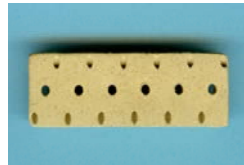

### Brennerplatten **INTENSIVA**

**Artikel-Nr.**  
04.00.019  
**Bezeichnung**  
345  
**Maße**  
G 1 1/4"  
**Ausführung**  
Keramik grau

**Artikel-Nr.**  
04.00.020  
**Bezeichnung**  
348  
**Maße**  
G 1 1/4"  
**Ausführung**  
Keramik

**Artikel-Nr.**  
04.00.021  
**Bezeichnung**  
513  
**Maße**  
G 2"  
**Ausführung**  
Keramik

**Artikel-Nr.**  
04.00.022  
**Bezeichnung**  
402a  
**Maße**  
G 1 1/2"  
**Ausführung**  
Keramik

### Brennerleisten

**Artikel-Nr.**  
04.00.050  
**Bezeichnung**  
190  
**Maße**  
48x15 mm  
**Ausführung**  
Keramik

**Artikel-Nr.**  
04.00.051  
**Bezeichnung**  
200  
**Maße**  
48x15 mm  
**Ausführung**  
Keramik